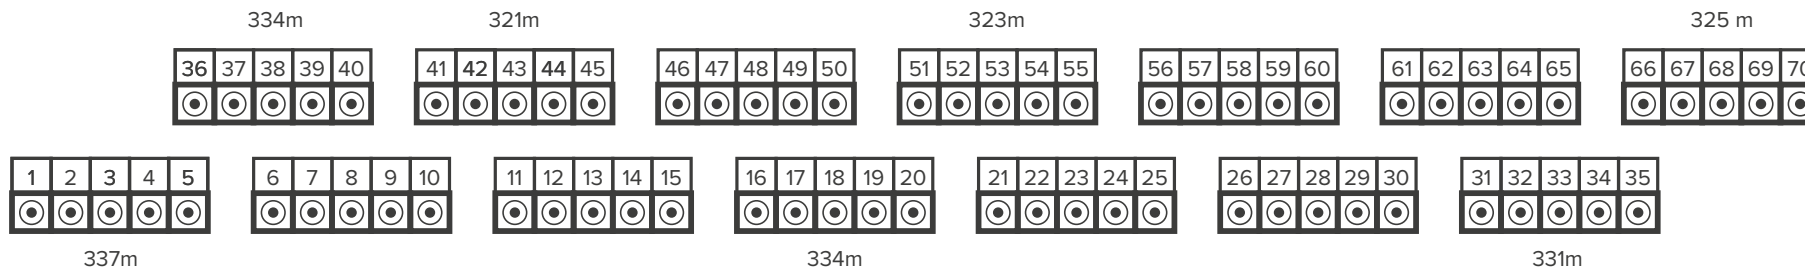

# Impianto di tiro e disco (distanze) Tiro del Morgarten da 300 metri

## Regolamento del puntatore

Bandierina = 5

Paletta rossa/bianca = 4

Paletta bianca = 3

Paletta arancione = 2

Paletta nera = 1

Mancato = 0